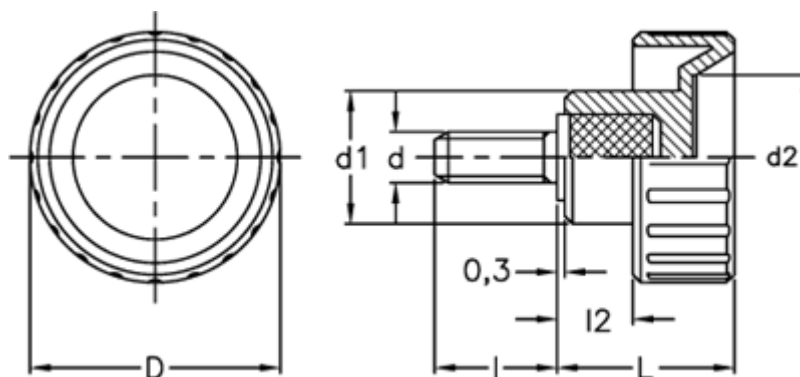

Varenummer: 2302006755
Beskrivelse: E+G Fingerskrue
BT.32 p-M8x25

Mål

d = 32
 d_1 = 17
 d_2 = 21
 d_{6g} = M8
 l = 25
 L = 22.0
 l_2 = 9.0